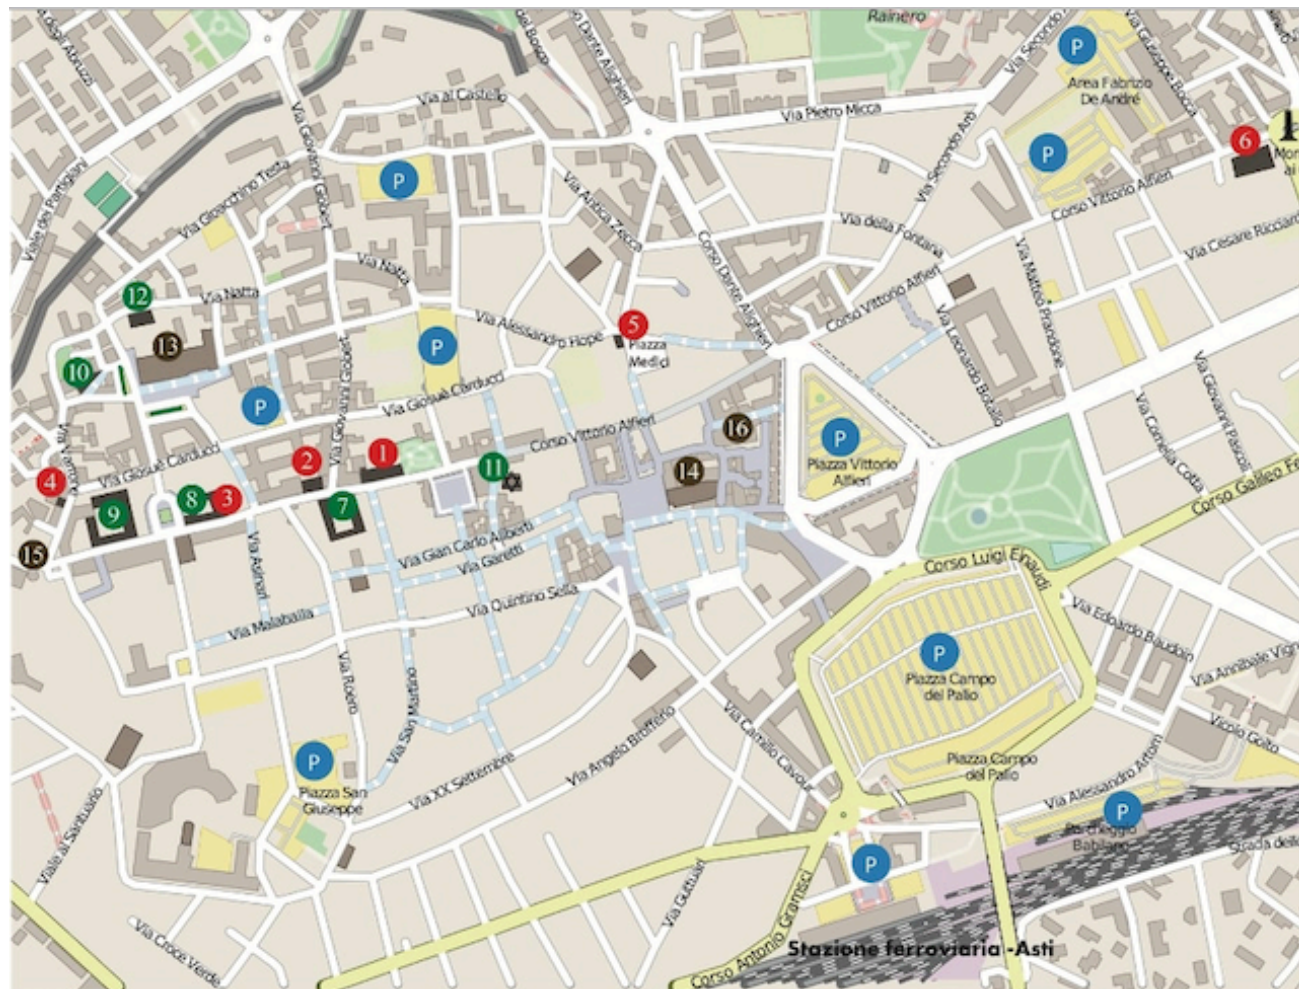

[Asti Museum Full ticket](#) : 10€

Reduced Ticket: 8€

Reduced for students/school groups: 5€

Reduced + Workshop: 8€

Guided Tour: 60€ (1h)

By reservation only

- 1 Palazzo Mazzetti**
Corso V.Alfieri 357
- 2 Cripta e Museo di Sant'Anastasio**
Corso V.Alfieri 365/A
- 3 Palazzo Alfieri**
Corso V.Alfieri 375
- 4 Domus Romana**
Via Varrone 30
- 5 Torre Troiana**
Piazza Medici 6
Chiusa dal 1/11 al 31/03
Cloda from 1/11 to 31/03
- 6 Complesso Monumentale di San Pietro e Museo Archeologico**
Corso V.Alfieri 2
Orario Invernale/Winter Time 10-13/15-18
Orario Estivo/Summer Time 10-13/16-19

- 7 Museo del Risorgimento**
Palazzo ottolenghi, C.So v. Alfieri 350
- 8 Fondazione Eugenio Guglielminetti**
Palazzo Alfieri, C.So v.Alfieri 375
- 9 Museo Paleontologico dell'Astigiano**
Palazzo del Michelerio, C.so v. Alfieri 381
- 10 Museo del Palio di Asti**
Via Massaia 5
- 11 Sinagoga e Museo Ebraico**
Via Ottolenghi, 8
- 12 Museo diocesano S.Giovanni**
Via Natta 36
- 13 Cattedrale di S. Maria Assunta**
Piazza Cattedrale
- 14 Collegiata S.Secondo e P.zzo Civico**
Piazza San Secondo
- 15 Torre Rossa**
Corso Alfieri 424
- 16 Teatro Alfieri**
Via al Teatro 2